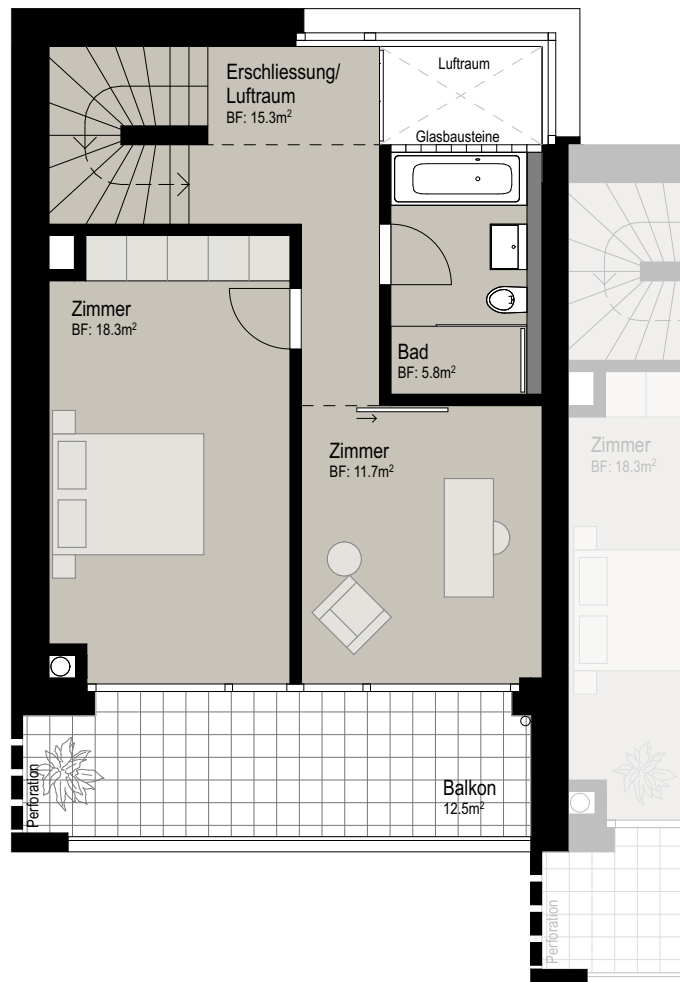

Reiheneinfamilienhaus Thundorferstrasse Frauenfeld

HAUS 92 Situation

5.5 Zimmer

Wohnfläche: 163.6 m²

Vorplatz: 24.0 m²

Sitzplatz: 25.7 m²

Garten: 94.2 m²

Balkon: 12.5 m²

Terasse: 19.1 m²

Keller: 23.1 m²

Abstellplatz: 23.7 m²

0 5

Masstab 1:200

Reiheneinfamilienhaus
Thundorferstrasse Frauenfeld

HAUS 92 Untergeschoss

Masstab 1:100

Reiheneinfamilienhaus
Thundorferstrasse Frauenfeld

HAUS 92 Erdgeschoss

Masstab 1:100

Reiheneinfamilienhaus
Thundorferstrasse Frauenfeld

HAUS 92 Obergeschoss

Masstab 1:100

Reiheneinfamilienhaus
Thundorferstrasse Frauenfeld

HAUS 92 Attika

Massstab 1:100