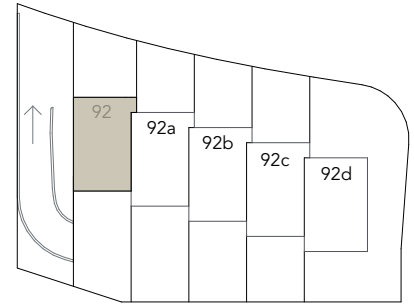

Reiheneinfamilienhaus Thundorferstrasse Frauenfeld

HAUS 92 Situation

5.5 Zimmer

Wohnfläche: 163.6 m²

Vorplatz: 24.0 m²

Sitzplatz: 25.7 m²

Garten: 94.2 m²

Balkon: 12.5 m²

Terasse: 19.1 m²

Keller: 23.1 m²

Abstellplatz: 23.7 m²

0 5

Masstab 1:200

Reiheneinfamilienhaus
Thundorferstrasse Frauenfeld

HAUS 92 Untergeschoss

Masstab 1:100

Reiheneinfamilienhaus
Thundorferstrasse Frauenfeld

HAUS 92 Erdgeschoss

Masstab 1:100

Reiheneinfamilienhaus
Thundorferstrasse Frauenfeld

HAUS 92 Obergeschoss

Masstab 1:100

Reiheneinfamilienhaus
Thundorferstrasse Frauenfeld