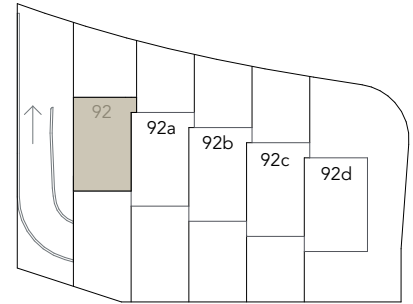

Reiheneinfamilienhaus Thundorferstrasse Frauenfeld

HAUS 92 Situation

5.5 Zimmer

Wohnfläche: 163.6 m²

Vorplatz: 24.0 m²

Sitzplatz: 25.7 m²

Garten: 94.2 m²

Balkon: 12.5 m²

Terasse: 19.1 m²

Keller: 23.1 m²

Abstellplatz: 23.7 m²

0 5

Masstab 1:200

Reiheneinfamilienhaus
Thundorferstrasse Frauenfeld

HAUS 92 Untergeschoss

Masstab 1:100

Reiheneinfamilienhaus
Thundorferstrasse Frauenfeld

HAUS 92 Erdgeschoss

Masstab 1:100

Reiheneinfamilienhaus
Thundorferstrasse Frauenfeld

HAUS 92 Obergeschoss

Masstab 1:100

Reiheneinfamilienhaus
Thundorferstrasse Frauenfeld