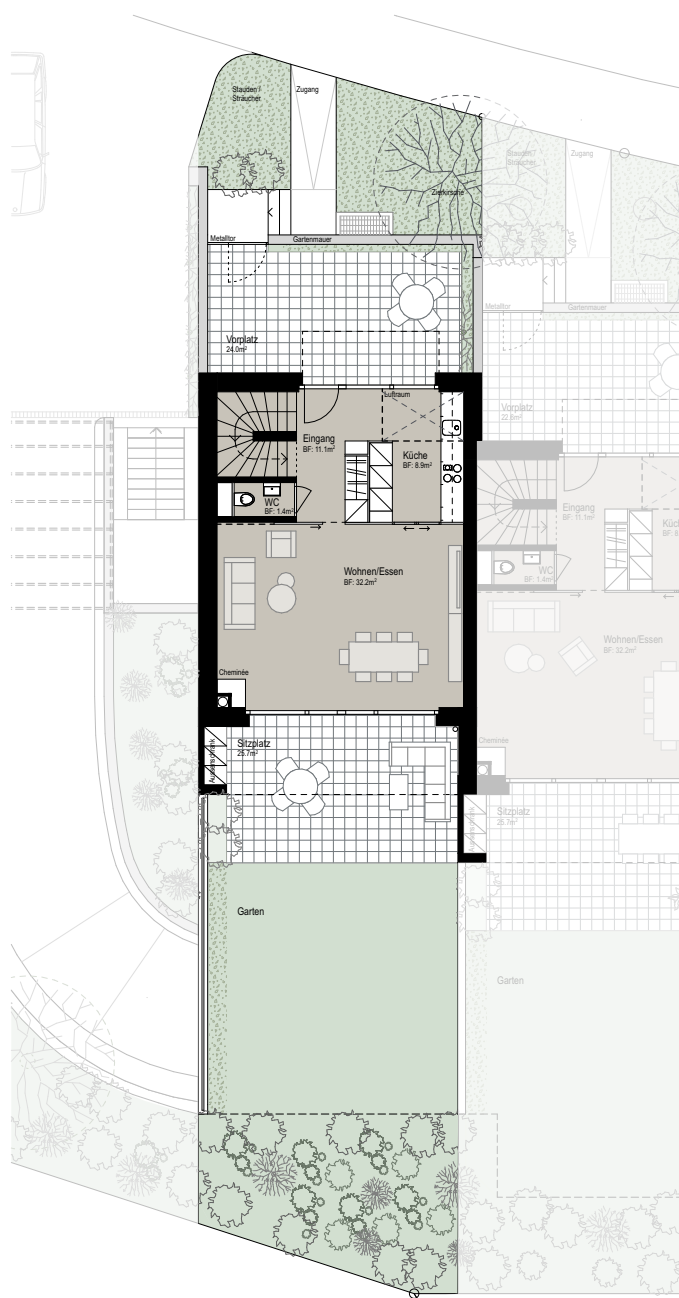

Reiheneinfamilienhaus Thundorferstrasse Frauenfeld

HAUS 92 Situation

5.5 Zimmer

Wohnfläche: 163.6 m²

Vorplatz: 24.0 m²

Sitzplatz: 25.7 m²

Garten: 94.2 m²

Balkon: 12.5 m²

Terasse: 19.1 m²

Keller: 23.1 m²

Abstellplatz: 23.7 m²

0 5

Masstab 1:200

Reiheneinfamilienhaus
Thundorferstrasse Frauenfeld

HAUS 92 Untergeschoss

Masstab 1:100

Reiheneinfamilienhaus
Thundorferstrasse Frauenfeld

HAUS 92 Erdgeschoss

Masstab 1:100

Reiheneinfamilienhaus
Thundorferstrasse Frauenfeld

HAUS 92 Obergeschoss

Masstab 1:100

Reiheneinfamilienhaus
Thundorferstrasse Frauenfeld

HAUS 92 Attika

Massstab 1:100