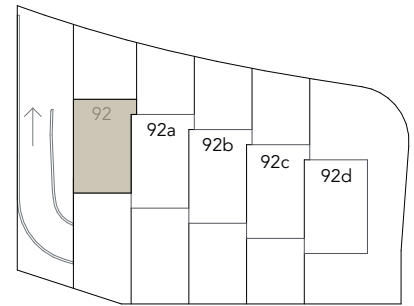

Reiheneinfamilienhaus Thundorferstrasse Frauenfeld

HAUS 92 Situation

5.5 Zimmer

Wohnfläche: 163.6 m²

Vorplatz: 24.0 m²

Sitzplatz: 25.7 m²

Garten: 94.2 m²

Balkon: 12.5 m²

Terasse: 19.1 m²

Keller: 23.1 m²

Abstellplatz: 23.7 m²

0 5

Masstab 1:200

Reiheneinfamilienhaus
Thundorferstrasse Frauenfeld

HAUS 92 Untergeschoss

Masstab 1:100

Reiheneinfamilienhaus
Thundorferstrasse Frauenfeld

HAUS 92 Erdgeschoss

Masstab 1:100

Reiheneinfamilienhaus
Thundorferstrasse Frauenfeld

HAUS 92 Obergeschoss

Masstab 1:100

Reiheneinfamilienhaus
Thundorferstrasse Frauenfeld