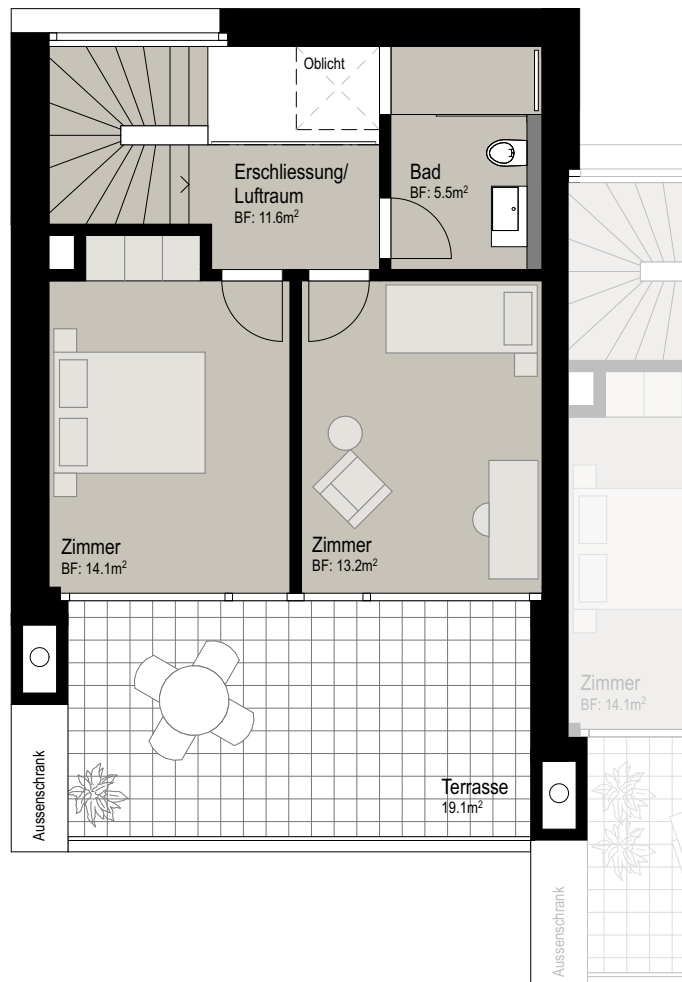

Reiheneinfamilienhaus Thundorferstrasse Frauenfeld

HAUS 92 Situation

5.5 Zimmer

Wohnfläche: 163.6 m²

Vorplatz: 24.0 m²

Sitzplatz: 25.7 m²

Garten: 94.2 m²

Balkon: 12.5 m²

Terasse: 19.1 m²

Keller: 23.1 m²

Abstellplatz: 23.7 m²

0 5

Masstab 1:200

Reiheneinfamilienhaus
Thundorferstrasse Frauenfeld

HAUS 92 Untergeschoss

Masstab 1:100

Reiheneinfamilienhaus
Thundorferstrasse Frauenfeld

HAUS 92 Erdgeschoss

Masstab 1:100

Reiheneinfamilienhaus
Thundorferstrasse Frauenfeld

HAUS 92 Obergeschoss

Masstab 1:100

Reiheneinfamilienhaus
Thundorferstrasse Frauenfeld

HAUS 92 Attika

Massstab 1:100