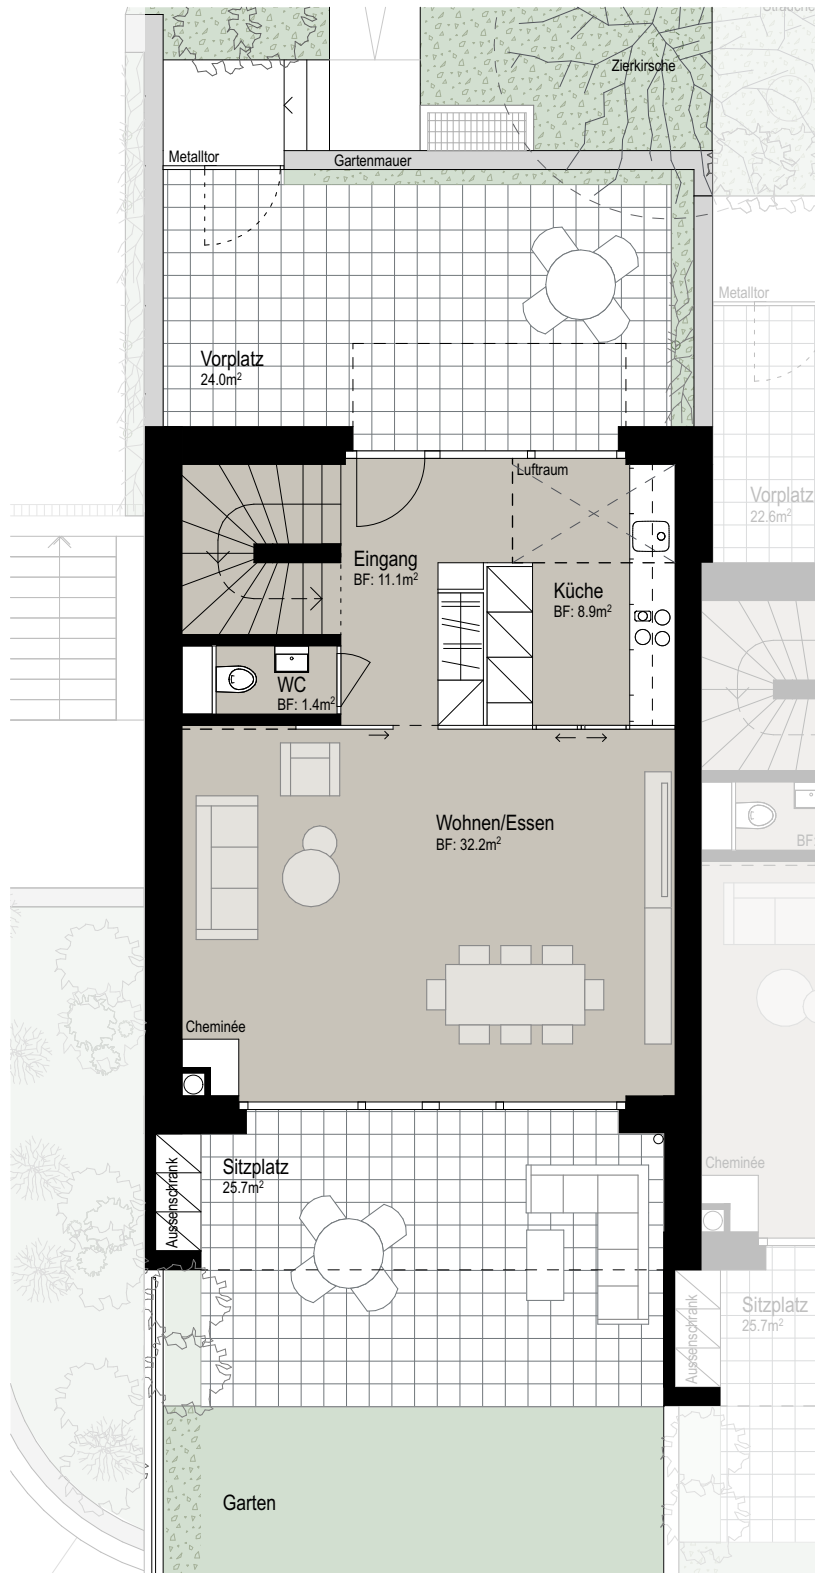

Reiheneinfamilienhaus Thundorferstrasse Frauenfeld

HAUS 92 Situation

5.5 Zimmer

Wohnfläche: 163.6 m²

Vorplatz: 24.0 m²

Sitzplatz: 25.7 m²

Garten: 94.2 m²

Balkon: 12.5 m²

Terasse: 19.1 m²

Keller: 23.1 m²

Abstellplatz: 23.7 m²

0 5

Masstab 1:200

Reiheneinfamilienhaus
Thundorferstrasse Frauenfeld

HAUS 92 Untergeschoss

Masstab 1:100

Reiheneinfamilienhaus
Thundorferstrasse Frauenfeld

HAUS 92 Erdgeschoss

Masstab 1:100

Reiheneinfamilienhaus
Thundorferstrasse Frauenfeld

HAUS 92 Obergeschoss

Masstab 1:100

Reiheneinfamilienhaus
Thundorferstrasse Frauenfeld

HAUS 92 Attika

Massstab 1:100