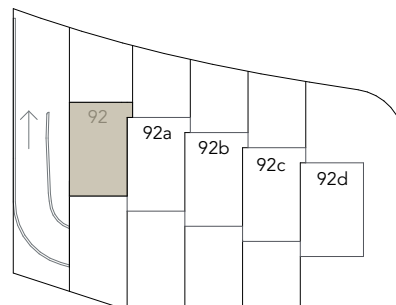

Reiheneinfamilienhaus Thundorferstrasse Frauenfeld

HAUS 92 Situation

5.5 Zimmer

Wohnfläche: 163.6 m²

Vorplatz: 24.0 m²

Sitzplatz: 25.7 m²

Garten: 94.2 m²

Balkon: 12.5 m²

Terasse: 19.1 m²

Keller: 23.1 m²

Abstellplatz: 23.7 m²

0 5

Masstab 1:200

Reiheneinfamilienhaus
Thundorferstrasse Frauenfeld

HAUS 92 Untergeschoss

Masstab 1:100

Reiheneinfamilienhaus
Thundorferstrasse Frauenfeld

HAUS 92 Erdgeschoss

Masstab 1:100

Reiheneinfamilienhaus
Thundorferstrasse Frauenfeld

HAUS 92 Obergeschoss

Masstab 1:100

Reiheneinfamilienhaus
Thundorferstrasse Frauenfeld