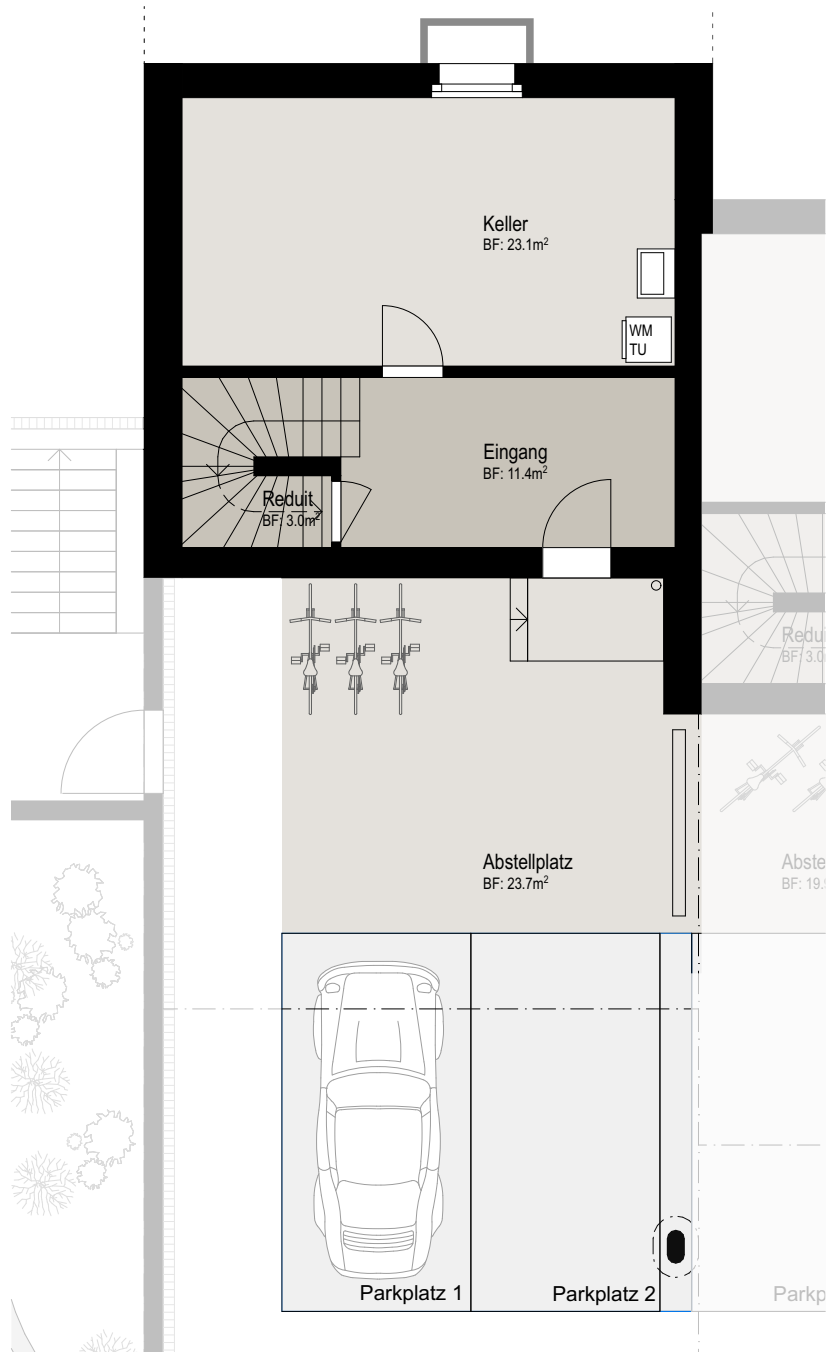

Reiheneinfamilienhaus Thundorferstrasse Frauenfeld

HAUS 92 Situation

5.5 Zimmer

Wohnfläche: 163.6 m²

Vorplatz: 24.0 m²

Sitzplatz: 25.7 m²

Garten: 94.2 m²

Balkon: 12.5 m²

Terasse: 19.1 m²

Keller: 23.1 m²

Abstellplatz: 23.7 m²

0 5

Masstab 1:200

Reiheneinfamilienhaus
Thundorferstrasse Frauenfeld

HAUS 92 Untergeschoss

Masstab 1:100

Reiheneinfamilienhaus
Thundorferstrasse Frauenfeld

HAUS 92 Erdgeschoss

Masstab 1:100

Reiheneinfamilienhaus
Thundorferstrasse Frauenfeld

HAUS 92 Obergeschoss

Masstab 1:100

Reiheneinfamilienhaus
Thundorferstrasse Frauenfeld

HAUS 92 Attika

Massstab 1:100