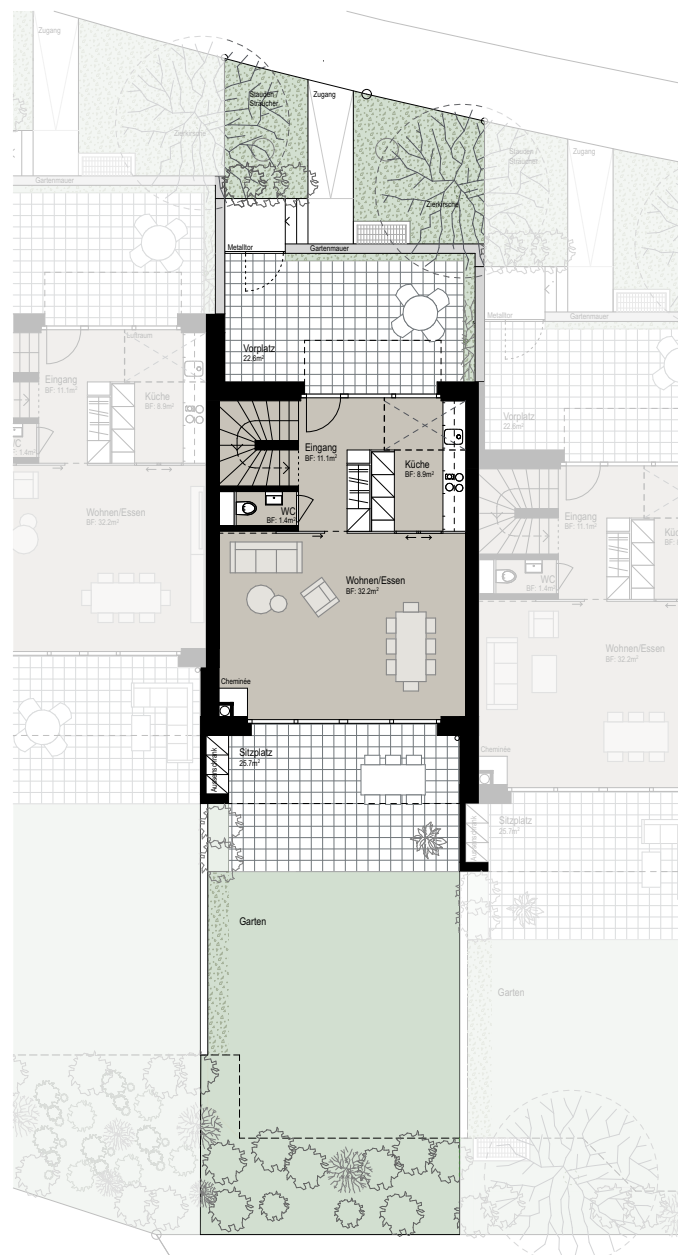

Reiheneinfamilienhaus Thundorferstrasse Frauenfeld

HAUS 92a Situation

5.5 Zimmer

Wohnfläche: 163.6 m²

Vorplatz: 22.5 m²

Sitzplatz: 25.7 m²

Garten: 85.2 m²

Balkon: 12.5 m²

Terasse: 19.1 m²

Keller: 23.1 m²

Abstellplatz: 19.9 m²

0 5

Masstab 1:200

Reiheneinfamilienhaus
Thundorferstrasse Frauenfeld

HAUS 92a Untergeschoss

Masstab 1:100

Reiheneinfamilienhaus
Thundorferstrasse Frauenfeld

HAUS 92a Erdgeschoss

Masstab 1:100

Reiheneinfamilienhaus
Thundorferstrasse Frauenfeld

HAUS 92a Obergeschoss

Massstab 1:100

Reiheneinfamilienhaus
Thundorferstrasse Frauenfeld

HAUS 92a Attika

Masstab 1:100