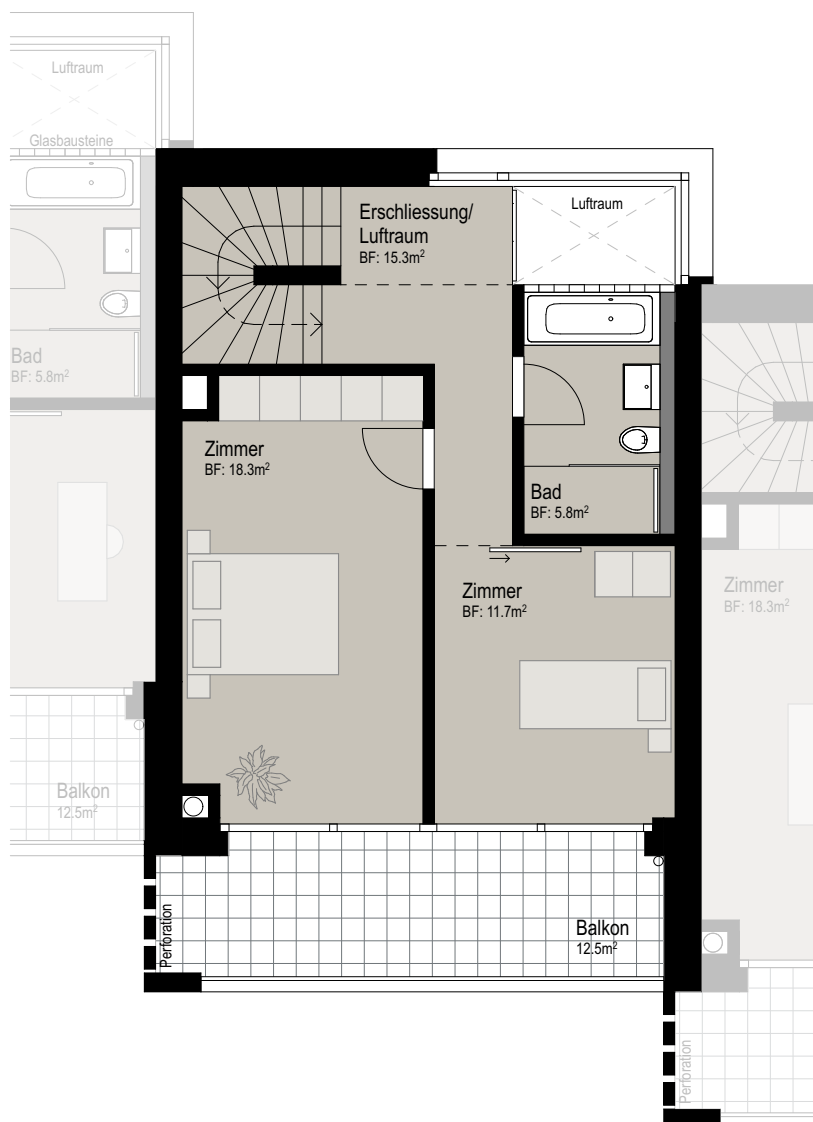

Reiheneinfamilienhaus Thundorferstrasse Frauenfeld

HAUS 92a Situation

5.5 Zimmer

Wohnfläche: 163.6 m²

Vorplatz: 22.5 m²

Sitzplatz: 25.7 m²

Garten: 85.2 m²

Balkon: 12.5 m²

Terasse: 19.1 m²

Keller: 23.1 m²

Abstellplatz: 19.9 m²

0 5

Masstab 1:200

Reiheneinfamilienhaus
Thundorferstrasse Frauenfeld

HAUS 92a Untergeschoss

Masstab 1:100

Reiheneinfamilienhaus
Thundorferstrasse Frauenfeld

HAUS 92a Erdgeschoss

Masstab 1:100

Reiheneinfamilienhaus
Thundorferstrasse Frauenfeld

HAUS 92a Obergeschoss

Massstab 1:100

Reiheneinfamilienhaus
Thundorferstrasse Frauenfeld

HAUS 92a Attika

Masstab 1:100