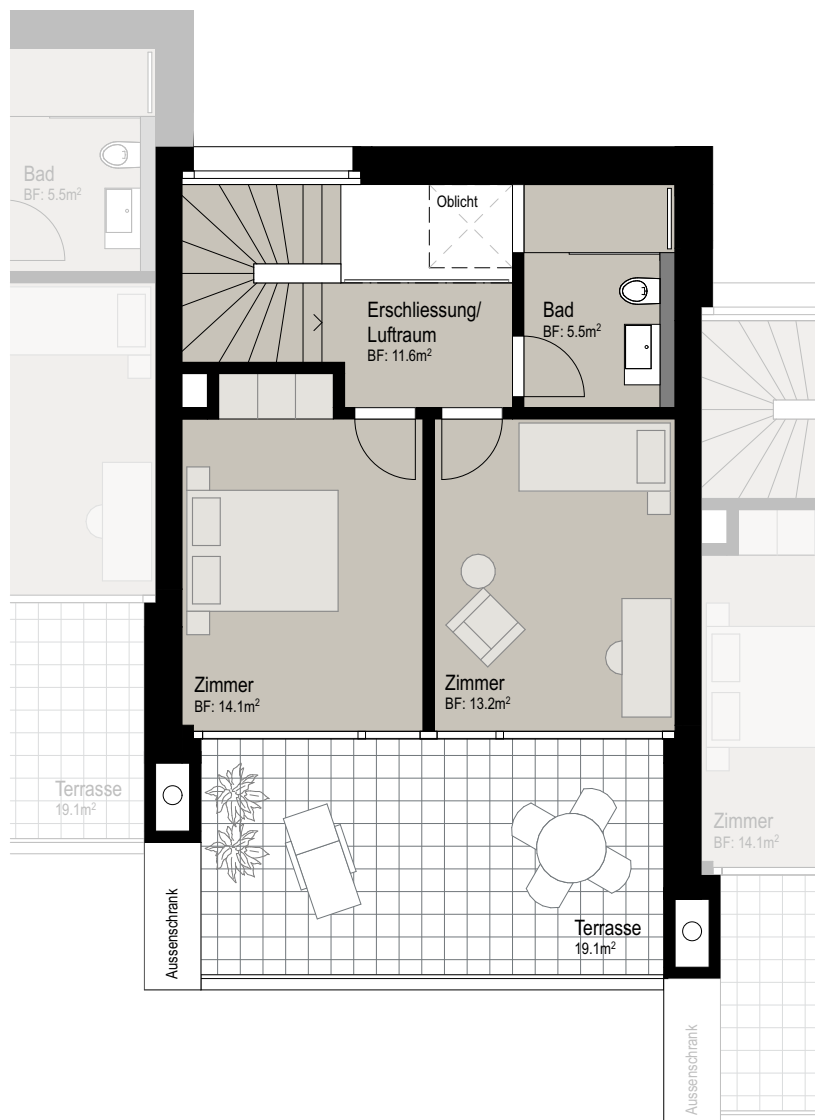

Reiheneinfamilienhaus Thundorferstrasse Frauenfeld

HAUS 92a Situation

5.5 Zimmer

Wohnfläche: 163.6 m²

Vorplatz: 22.5 m²

Sitzplatz: 25.7 m²

Garten: 85.2 m²

Balkon: 12.5 m²

Terasse: 19.1 m²

Keller: 23.1 m²

Abstellplatz: 19.9 m²

0 5

Masstab 1:200

Reiheneinfamilienhaus
Thundorferstrasse Frauenfeld

HAUS 92a Untergeschoss

Masstab 1:100

Reiheneinfamilienhaus
Thundorferstrasse Frauenfeld

HAUS 92a Erdgeschoss

Masstab 1:100

Reiheneinfamilienhaus
Thundorferstrasse Frauenfeld

HAUS 92a Obergeschoss

Massstab 1:100

Reiheneinfamilienhaus
Thundorferstrasse Frauenfeld

HAUS 92a Attika

Masstab 1:100