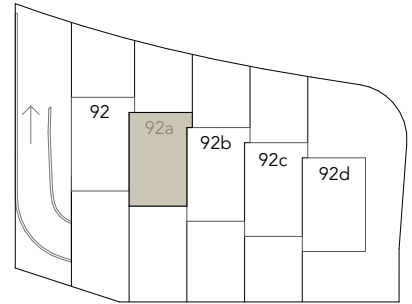

Reiheneinfamilienhaus Thundorferstrasse Frauenfeld

HAUS 92a Situation

5.5 Zimmer

Wohnfläche: 163.6 m²

Vorplatz: 22.5 m²

Sitzplatz: 25.7 m²

Garten: 85.2 m²

Balkon: 12.5 m²

Terasse: 19.1 m²

Keller: 23.1 m²

Abstellplatz: 19.9 m²

0 5

Masstab 1:200

Reiheneinfamilienhaus
Thundorferstrasse Frauenfeld

HAUS 92a Untergeschoss

Masstab 1:100

Reiheneinfamilienhaus
Thundorferstrasse Frauenfeld

HAUS 92a Erdgeschoss

Masstab 1:100

Reiheneinfamilienhaus
Thundorferstrasse Frauenfeld

HAUS 92a Obergeschoss

Massstab 1:100

Reiheneinfamilienhaus
Thundorferstrasse Frauenfeld