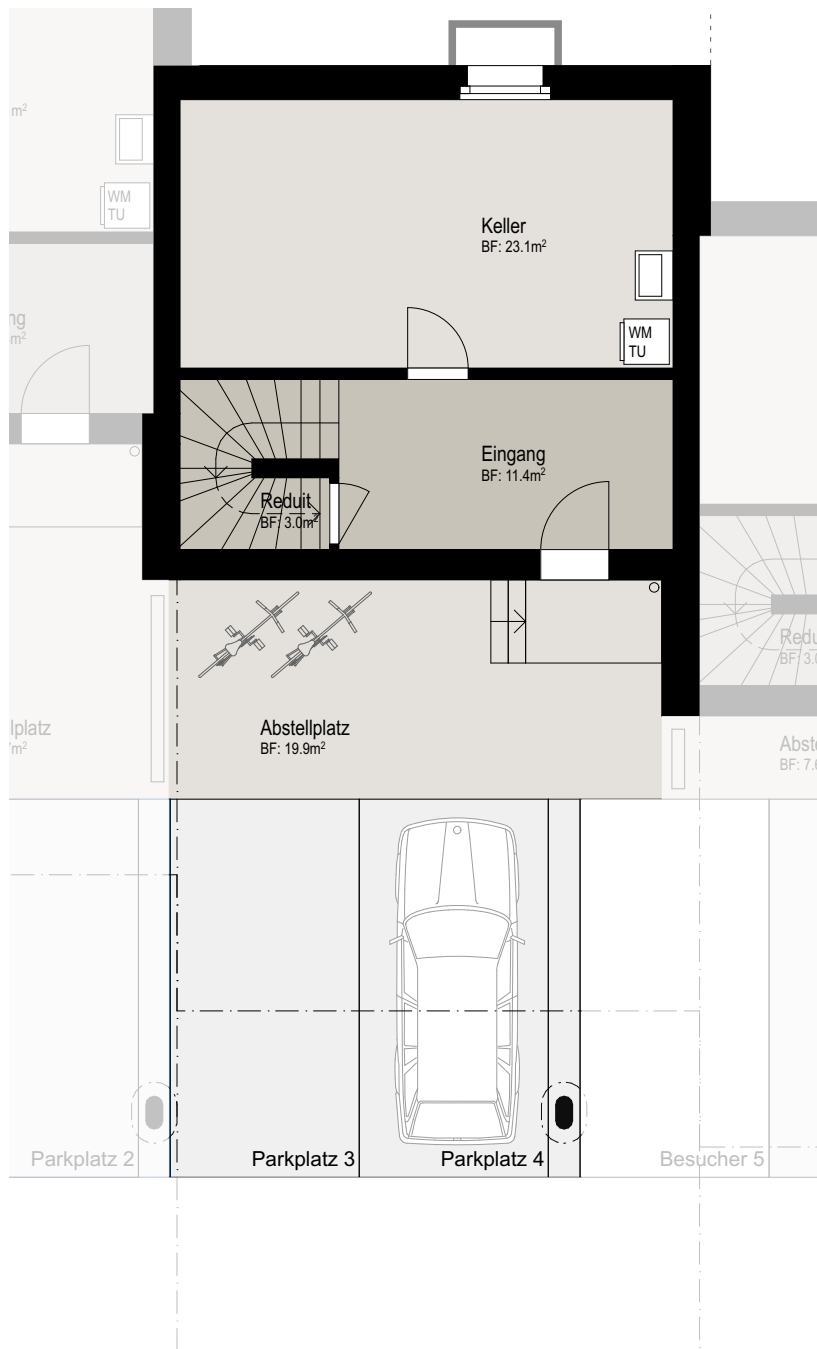

Reiheneinfamilienhaus Thundorferstrasse Frauenfeld

HAUS 92a Situation

5.5 Zimmer

Wohnfläche: 163.6 m²

Vorplatz: 22.5 m²

Sitzplatz: 25.7 m²

Garten: 85.2 m²

Balkon: 12.5 m²

Terasse: 19.1 m²

Keller: 23.1 m²

Abstellplatz: 19.9 m²

0 5

Masstab 1:200

Reiheneinfamilienhaus
Thundorferstrasse Frauenfeld

HAUS 92a Untergeschoss

Masstab 1:100

Reiheneinfamilienhaus
Thundorferstrasse Frauenfeld

HAUS 92a Erdgeschoss

Masstab 1:100

Reiheneinfamilienhaus
Thundorferstrasse Frauenfeld

HAUS 92a Obergeschoss

Massstab 1:100

Reiheneinfamilienhaus
Thundorferstrasse Frauenfeld

HAUS 92a Attika

Masstab 1:100