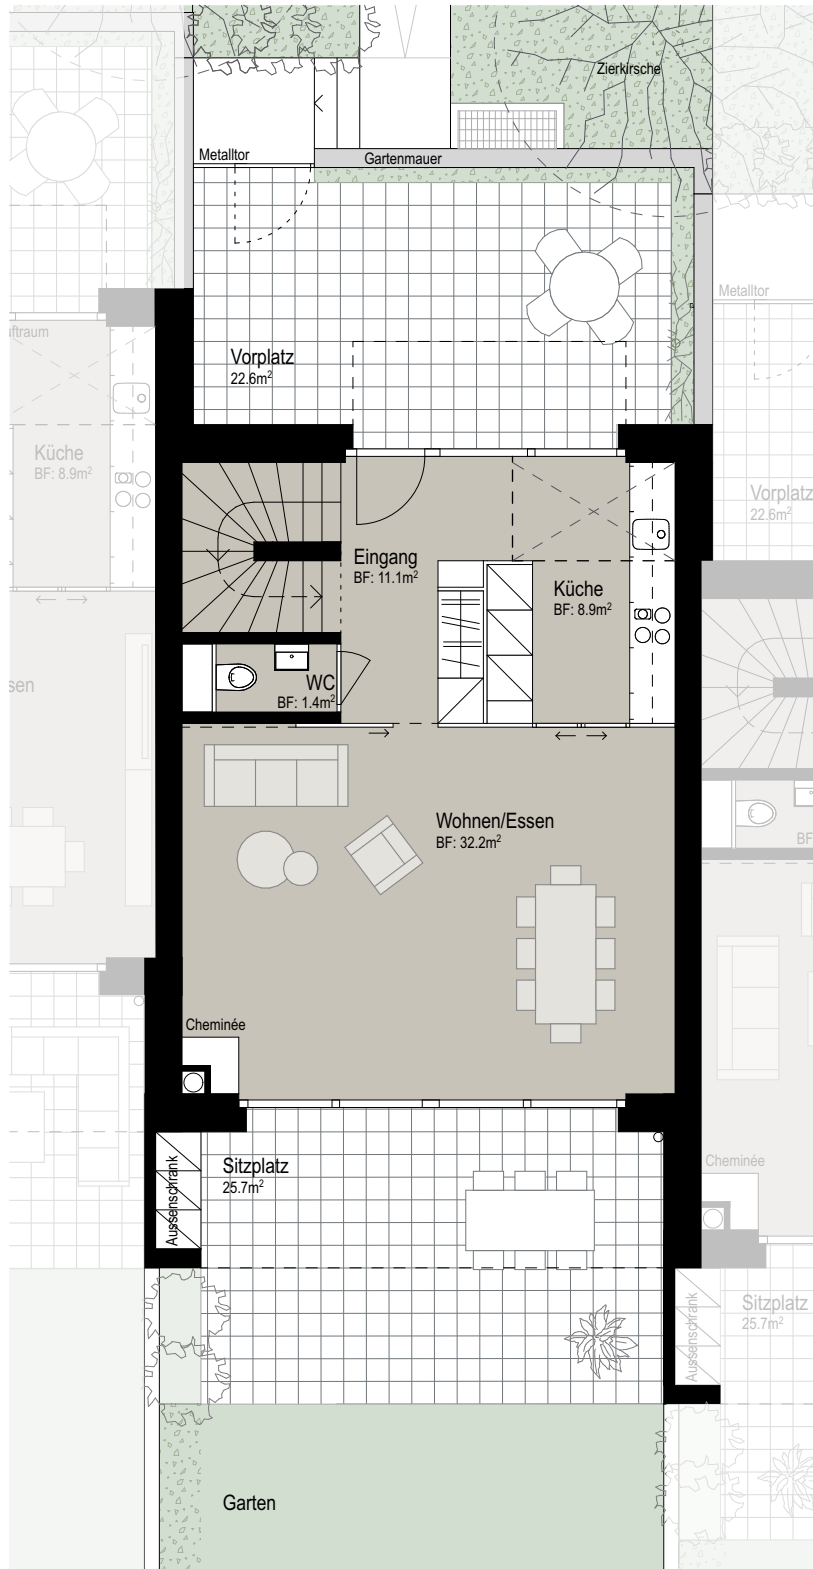

Reiheneinfamilienhaus Thundorferstrasse Frauenfeld

HAUS 92a Situation

5.5 Zimmer

Wohnfläche: 163.6 m²

Vorplatz: 22.5 m²

Sitzplatz: 25.7 m²

Garten: 85.2 m²

Balkon: 12.5 m²

Terasse: 19.1 m²

Keller: 23.1 m²

Abstellplatz: 19.9 m²

0 5

Masstab 1:200

Reiheneinfamilienhaus
Thundorferstrasse Frauenfeld

HAUS 92a Untergeschoss

Masstab 1:100

Reiheneinfamilienhaus
Thundorferstrasse Frauenfeld

HAUS 92a Erdgeschoss

Masstab 1:100

Reiheneinfamilienhaus
Thundorferstrasse Frauenfeld

HAUS 92a Obergeschoss

Massstab 1:100

Reiheneinfamilienhaus
Thundorferstrasse Frauenfeld

HAUS 92a Attika

Masstab 1:100