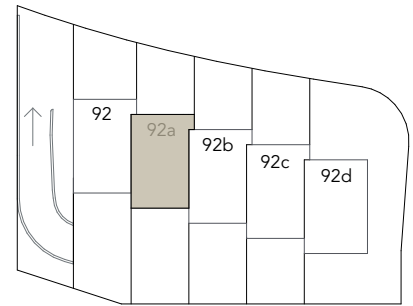

Reiheneinfamilienhaus Thundorferstrasse Frauenfeld

HAUS 92a Situation

5.5 Zimmer

Wohnfläche: 163.6 m²

Vorplatz: 22.5 m²

Sitzplatz: 25.7 m²

Garten: 85.2 m²

Balkon: 12.5 m²

Terasse: 19.1 m²

Keller: 23.1 m²

Abstellplatz: 19.9 m²

0 5

Masstab 1:200

Reiheneinfamilienhaus
Thundorferstrasse Frauenfeld

HAUS 92a Untergeschoss

Masstab 1:100

Reiheneinfamilienhaus
Thundorferstrasse Frauenfeld

HAUS 92a Erdgeschoss

Masstab 1:100

Reiheneinfamilienhaus
Thundorferstrasse Frauenfeld

HAUS 92a Obergeschoss

Massstab 1:100

Reiheneinfamilienhaus
Thundorferstrasse Frauenfeld