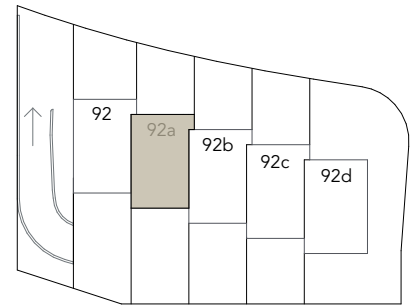

Reiheneinfamilienhaus Thundorferstrasse Frauenfeld

HAUS 92a Situation

5.5 Zimmer

Wohnfläche: 163.6 m²

Vorplatz: 22.5 m²

Sitzplatz: 25.7 m²

Garten: 85.2 m²

Balkon: 12.5 m²

Terasse: 19.1 m²

Keller: 23.1 m²

Abstellplatz: 19.9 m²

0 5

Masstab 1:200

Reiheneinfamilienhaus
Thundorferstrasse Frauenfeld

HAUS 92a Untergeschoss

Masstab 1:100

Reiheneinfamilienhaus
Thundorferstrasse Frauenfeld

HAUS 92a Erdgeschoss

Masstab 1:100

Reiheneinfamilienhaus
Thundorferstrasse Frauenfeld

HAUS 92a Obergeschoss

Massstab 1:100

Reiheneinfamilienhaus
Thundorferstrasse Frauenfeld