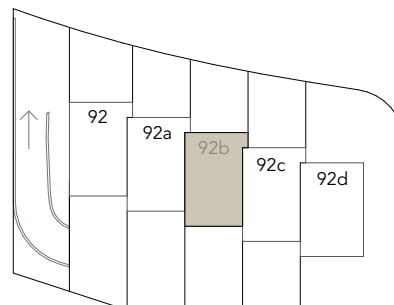

Reiheneinfamilienhaus Thundorferstrasse Frauenfeld

HAUS 92b Situation

5.5 Zimmer

Wohnfläche: 163.6 m²

Vorplatz: 22.5 m²

Sitzplatz: 25.7 m²

Garten: 74.4 m²

Balkon: 12.5 m²

Terasse: 19.1 m²

Keller: 23.1 m²

Abstellplatz: 7.6 m²

0 5

Masstab 1:200

Reiheneinfamilienhaus
Thundorferstrasse Frauenfeld

HAUS 92b

Masstab 1:100

Reiheneinfamilienhaus
Thundorferstrasse Frauenfeld

HAUS 92b

Masstab 1:100

Reiheneinfamilienhaus
Thundorferstrasse Frauenfeld

HAUS 92b

Masstab 1:100

Reiheneinfamilienhaus
Thundorferstrasse Frauenfeld

HAUS 92b

Massstab 1:100