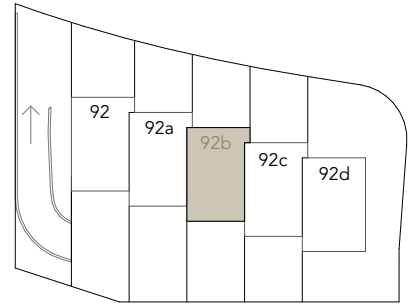

Reiheneinfamilienhaus Thundorferstrasse Frauenfeld

HAUS 92b Situation

5.5 Zimmer

Wohnfläche: 163.6 m²

Vorplatz: 22.5 m²

Sitzplatz: 25.7 m²

Garten: 74.4 m²

Balkon: 12.5 m²

Terasse: 19.1 m²

Keller: 23.1 m²

Abstellplatz: 7.6 m²

0 5

Masstab 1:200

Reiheneinfamilienhaus
Thundorferstrasse Frauenfeld

HAUS 92b

Masstab 1:100

Reiheneinfamilienhaus
Thundorferstrasse Frauenfeld

HAUS 92b

Masstab 1:100

Reiheneinfamilienhaus
Thundorferstrasse Frauenfeld

HAUS 92b

Masstab 1:100

Reiheneinfamilienhaus
Thundorferstrasse Frauenfeld

HAUS 92b

Massstab 1:100