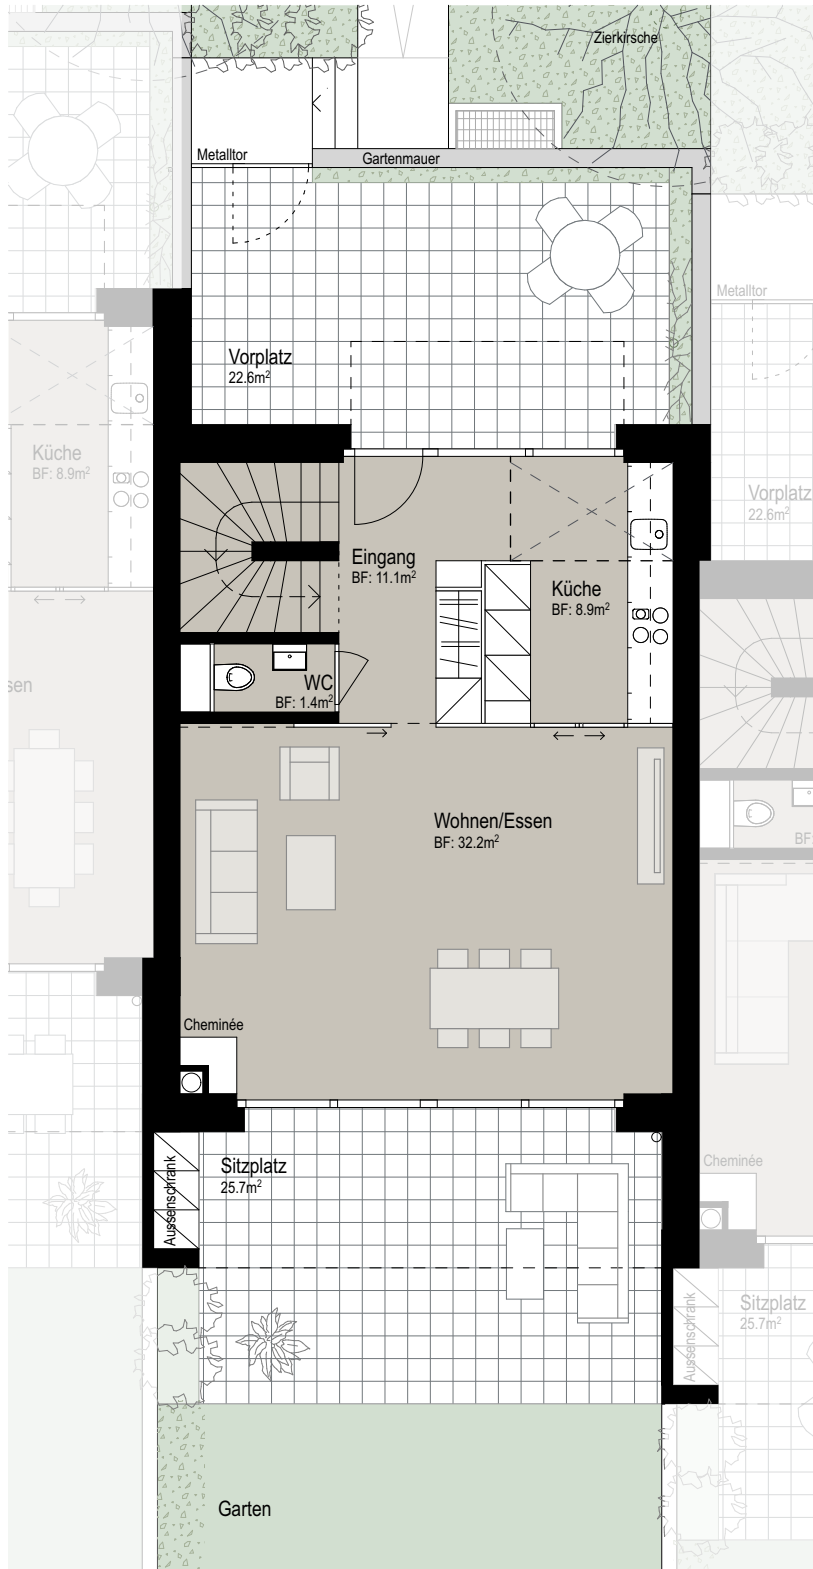

Reiheneinfamilienhaus Thundorferstrasse Frauenfeld

HAUS 92b Situation

5.5 Zimmer

Wohnfläche: 163.6 m²

Vorplatz: 22.5 m²

Sitzplatz: 25.7 m²

Garten: 74.4 m²

Balkon: 12.5 m²

Terasse: 19.1 m²

Keller: 23.1 m²

Abstellplatz: 7.6 m²

0 5

Masstab 1:200

Reiheneinfamilienhaus
Thundorferstrasse Frauenfeld

HAUS 92b

Masstab 1:100

Reiheneinfamilienhaus
Thundorferstrasse Frauenfeld

HAUS 92b

Masstab 1:100

Reiheneinfamilienhaus
Thundorferstrasse Frauenfeld

HAUS 92b

Masstab 1:100

Reiheneinfamilienhaus
Thundorferstrasse Frauenfeld

HAUS 92b

Massstab 1:100