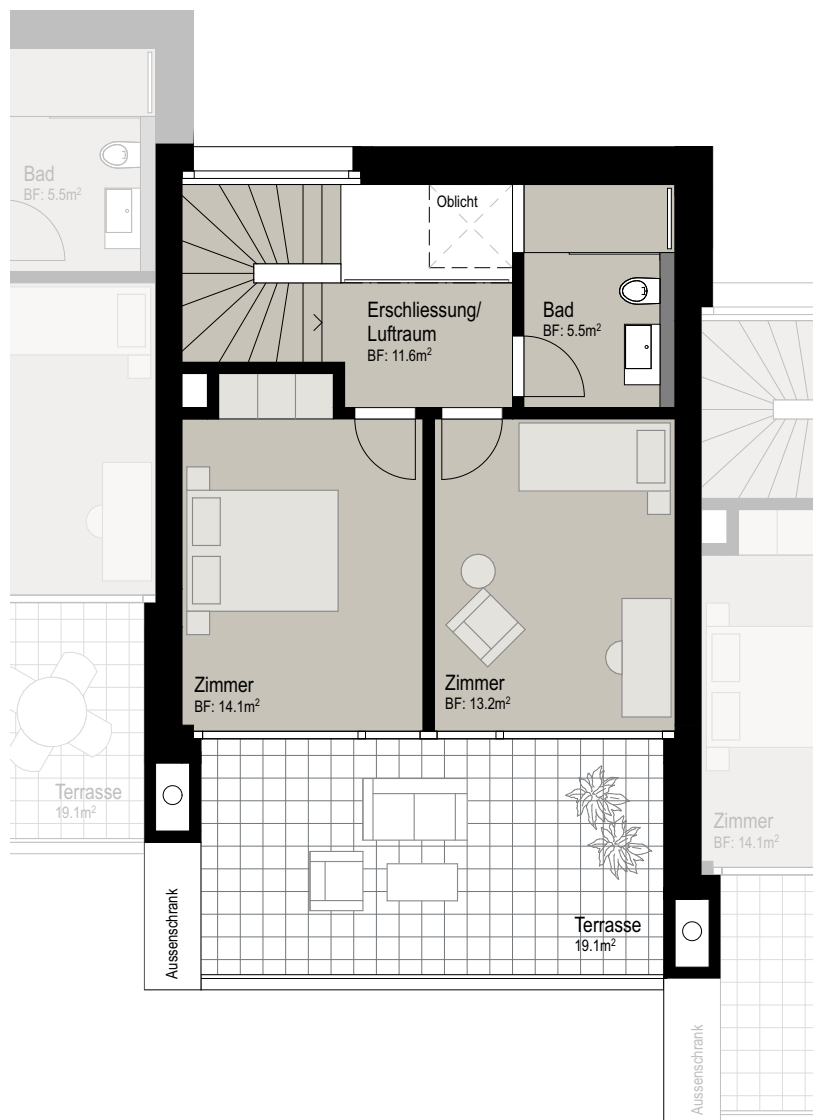

Reiheneinfamilienhaus Thundorferstrasse Frauenfeld

HAUS 92b Situation

5.5 Zimmer

Wohnfläche: 163.6 m²

Vorplatz: 22.5 m²

Sitzplatz: 25.7 m²

Garten: 74.4 m²

Balkon: 12.5 m²

Terasse: 19.1 m²

Keller: 23.1 m²

Abstellplatz: 7.6 m²

0 5

Masstab 1:200

Reiheneinfamilienhaus
Thundorferstrasse Frauenfeld

HAUS 92b

Masstab 1:100

Reiheneinfamilienhaus
Thundorferstrasse Frauenfeld

HAUS 92b

Masstab 1:100

Reiheneinfamilienhaus
Thundorferstrasse Frauenfeld

HAUS 92b

Masstab 1:100

Reiheneinfamilienhaus
Thundorferstrasse Frauenfeld

HAUS 92b

Massstab 1:100