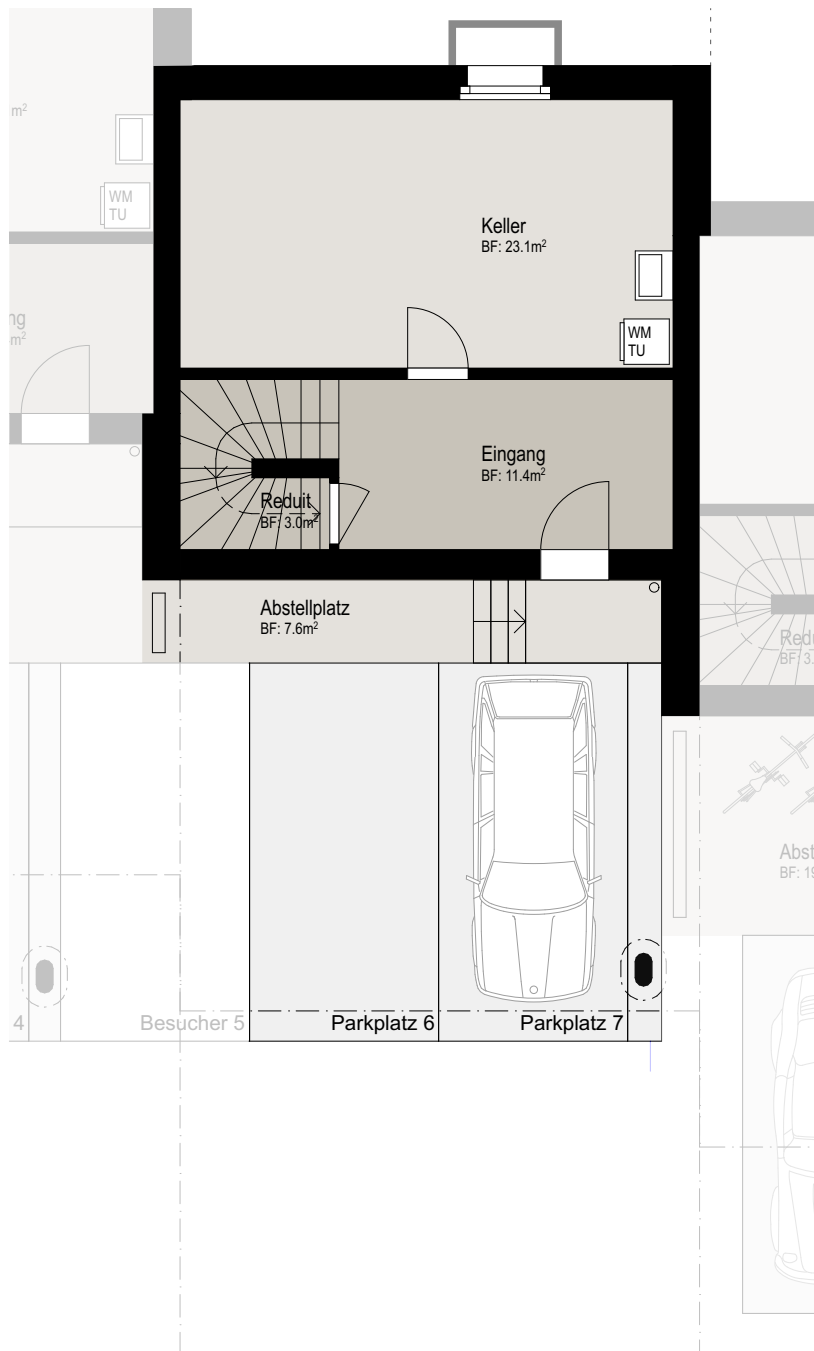

Reiheneinfamilienhaus Thundorferstrasse Frauenfeld

HAUS 92b Situation

5.5 Zimmer

Wohnfläche: 163.6 m²

Vorplatz: 22.5 m²

Sitzplatz: 25.7 m²

Garten: 74.4 m²

Balkon: 12.5 m²

Terasse: 19.1 m²

Keller: 23.1 m²

Abstellplatz: 7.6 m²

0 5

Masstab 1:200

Reiheneinfamilienhaus
Thundorferstrasse Frauenfeld

HAUS 92b

Masstab 1:100

Reiheneinfamilienhaus
Thundorferstrasse Frauenfeld

HAUS 92b

Masstab 1:100

Reiheneinfamilienhaus
Thundorferstrasse Frauenfeld

HAUS 92b

Masstab 1:100

Reiheneinfamilienhaus
Thundorferstrasse Frauenfeld

HAUS 92b

Massstab 1:100