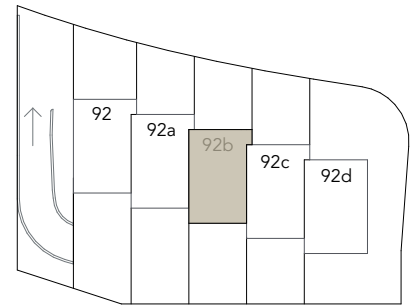

Reiheneinfamilienhaus Thundorferstrasse Frauenfeld

HAUS 92b Situation

5.5 Zimmer

Wohnfläche: 163.6 m²

Vorplatz: 22.5 m²

Sitzplatz: 25.7 m²

Garten: 74.4 m²

Balkon: 12.5 m²

Terasse: 19.1 m²

Keller: 23.1 m²

Abstellplatz: 7.6 m²

0 5

Masstab 1:200

Reiheneinfamilienhaus
Thundorferstrasse Frauenfeld

HAUS 92b

Masstab 1:100

Reiheneinfamilienhaus
Thundorferstrasse Frauenfeld

HAUS 92b

Masstab 1:100

Reiheneinfamilienhaus
Thundorferstrasse Frauenfeld

HAUS 92b

Masstab 1:100

Reiheneinfamilienhaus
Thundorferstrasse Frauenfeld

HAUS 92b

Massstab 1:100