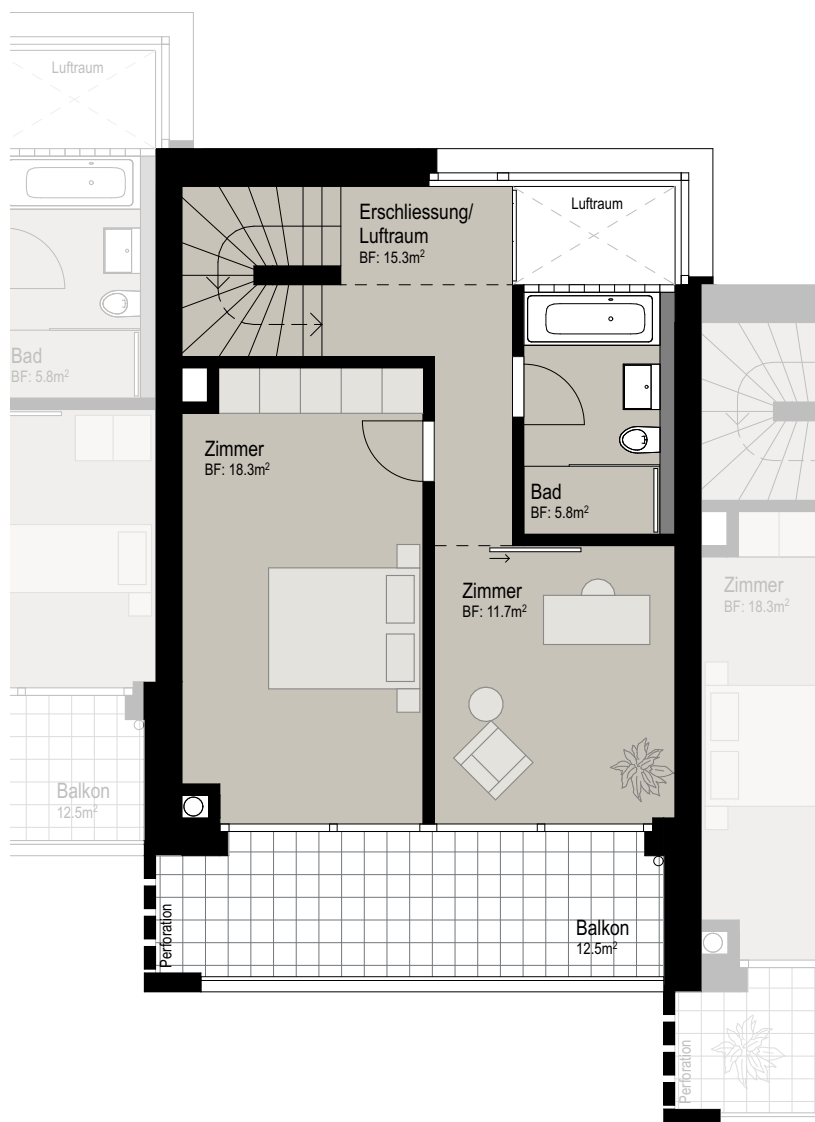

Reiheneinfamilienhaus Thundorferstrasse Frauenfeld

HAUS 92b Situation

5.5 Zimmer

Wohnfläche: 163.6 m²

Vorplatz: 22.5 m²

Sitzplatz: 25.7 m²

Garten: 74.4 m²

Balkon: 12.5 m²

Terasse: 19.1 m²

Keller: 23.1 m²

Abstellplatz: 7.6 m²

0 5

Masstab 1:200

Reiheneinfamilienhaus
Thundorferstrasse Frauenfeld

HAUS 92b

Masstab 1:100

Reiheneinfamilienhaus
Thundorferstrasse Frauenfeld

HAUS 92b

Masstab 1:100

Reiheneinfamilienhaus
Thundorferstrasse Frauenfeld

HAUS 92b

Masstab 1:100

Reiheneinfamilienhaus
Thundorferstrasse Frauenfeld

HAUS 92b

Massstab 1:100