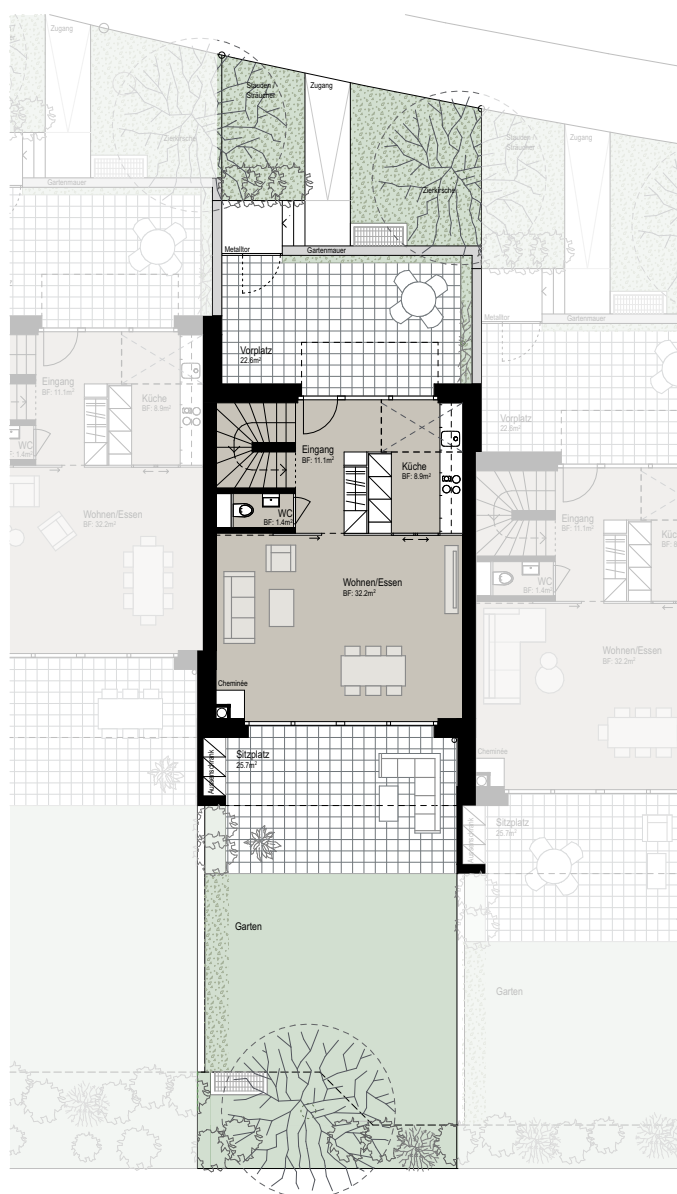

Reiheneinfamilienhaus Thundorferstrasse Frauenfeld

HAUS 92b Situation

5.5 Zimmer

Wohnfläche: 163.6 m²

Vorplatz: 22.5 m²

Sitzplatz: 25.7 m²

Garten: 74.4 m²

Balkon: 12.5 m²

Terasse: 19.1 m²

Keller: 23.1 m²

Abstellplatz: 7.6 m²

0 5

Masstab 1:200

Reiheneinfamilienhaus
Thundorferstrasse Frauenfeld

HAUS 92b

Masstab 1:100

Reiheneinfamilienhaus
Thundorferstrasse Frauenfeld

HAUS 92b

Masstab 1:100

Reiheneinfamilienhaus
Thundorferstrasse Frauenfeld

HAUS 92b

Masstab 1:100

Reiheneinfamilienhaus
Thundorferstrasse Frauenfeld

HAUS 92b

Massstab 1:100