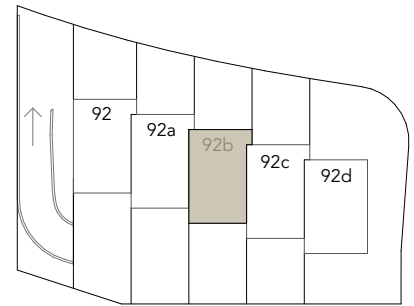

Reiheneinfamilienhaus Thundorferstrasse Frauenfeld

HAUS 92b Situation

5.5 Zimmer

Wohnfläche: 163.6 m²

Vorplatz: 22.5 m²

Sitzplatz: 25.7 m²

Garten: 74.4 m²

Balkon: 12.5 m²

Terasse: 19.1 m²

Keller: 23.1 m²

Abstellplatz: 7.6 m²

0 5

Masstab 1:200

Reiheneinfamilienhaus
Thundorferstrasse Frauenfeld

HAUS 92b

Masstab 1:100

Reiheneinfamilienhaus
Thundorferstrasse Frauenfeld

HAUS 92b

Masstab 1:100

Reiheneinfamilienhaus
Thundorferstrasse Frauenfeld

HAUS 92b

Masstab 1:100

Reiheneinfamilienhaus
Thundorferstrasse Frauenfeld

HAUS 92b