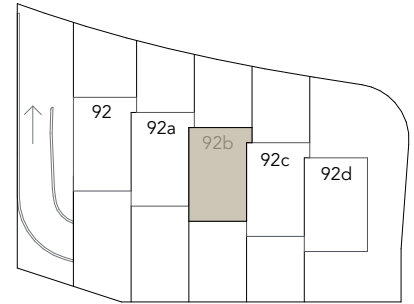

Reiheneinfamilienhaus Thundorferstrasse Frauenfeld

HAUS 92b Situation

5.5 Zimmer

Wohnfläche: 163.6 m²

Vorplatz: 22.5 m²

Sitzplatz: 25.7 m²

Garten: 74.4 m²

Balkon: 12.5 m²

Terasse: 19.1 m²

Keller: 23.1 m²

Abstellplatz: 7.6 m²

0 5

Masstab 1:200

Reiheneinfamilienhaus
Thundorferstrasse Frauenfeld

HAUS 92b

Masstab 1:100

Reiheneinfamilienhaus
Thundorferstrasse Frauenfeld

HAUS 92b

Masstab 1:100

Reiheneinfamilienhaus
Thundorferstrasse Frauenfeld

HAUS 92b

Masstab 1:100

Reiheneinfamilienhaus
Thundorferstrasse Frauenfeld

HAUS 92b