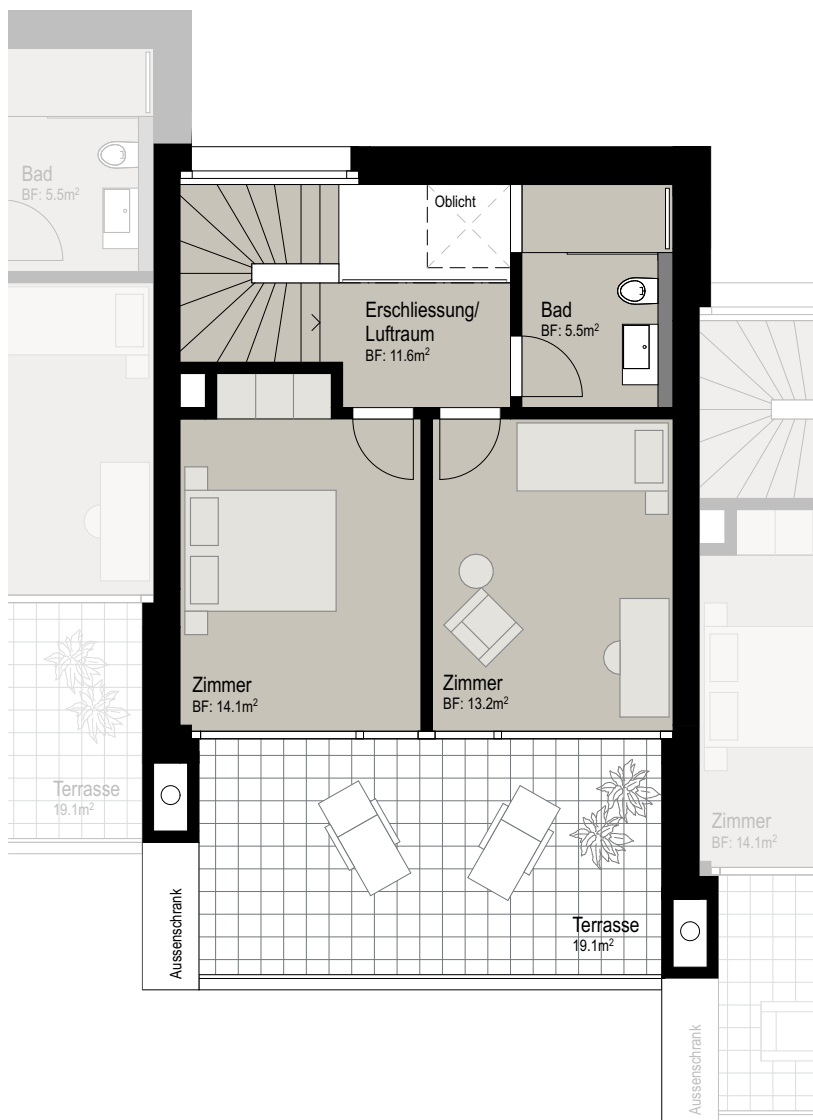

Reiheneinfamilienhaus Thundorferstrasse Frauenfeld

HAUS 92c Situation

5.5 Zimmer

Wohnfläche: 163.6 m²

Vorplatz: 22.0 m²

Sitzplatz: 25.7 m²

Garten: 62.0 m²

Balkon: 12.5 m²

Terasse: 19.1 m²

Keller: 23.1 m²

Abstellplatz: 19.9 m²

0 5

Masstab 1:200

Reiheneinfamilienhaus
Thundorferstrasse Frauenfeld

HAUS 92c

Masstab 1:100

Reiheneinfamilienhaus
Thundorferstrasse Frauenfeld

HAUS 92c

Masstab 1:100

Reiheneinfamilienhaus
Thundorferstrasse Frauenfeld

HAUS 92c

Masstab 1:100

Reiheneinfamilienhaus
Thundorferstrasse Frauenfeld

HAUS 92c

Masstab 1:100