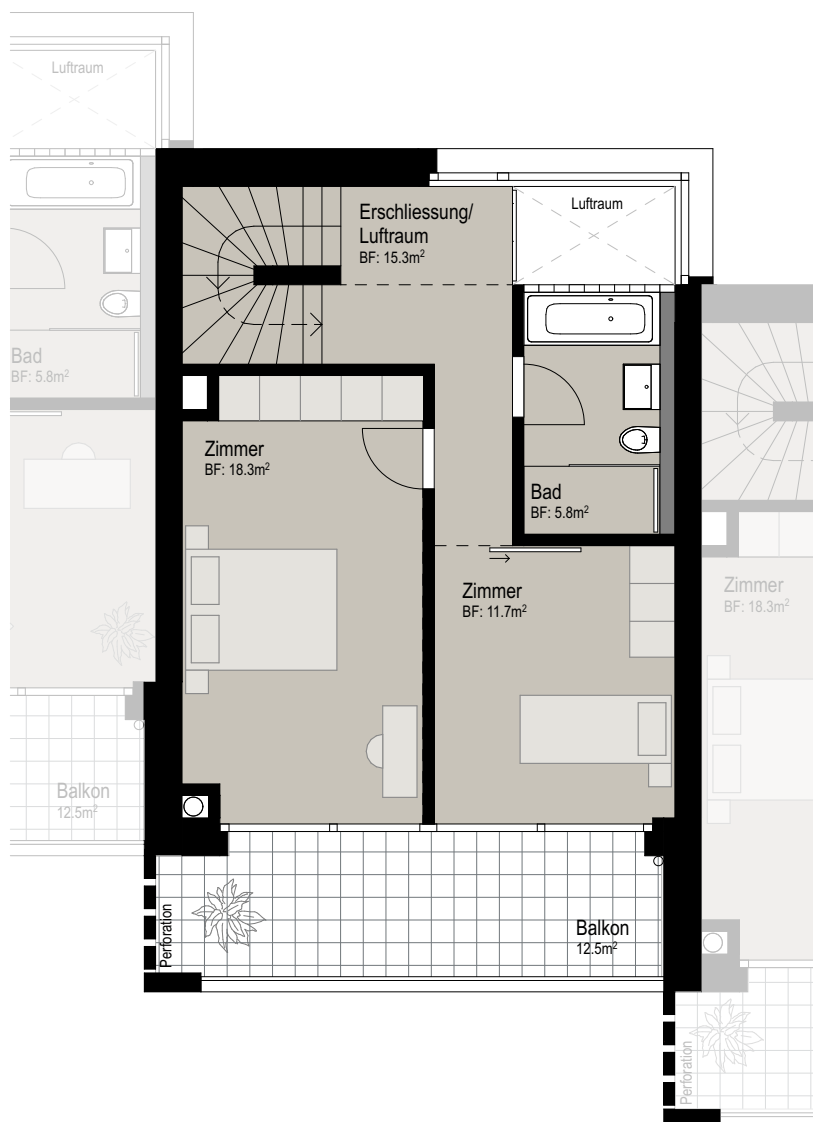

Reiheneinfamilienhaus Thundorferstrasse Frauenfeld

HAUS 92c Situation

5.5 Zimmer

Wohnfläche: 163.6 m²

Vorplatz: 22.0 m²

Sitzplatz: 25.7 m²

Garten: 62.0 m²

Balkon: 12.5 m²

Terasse: 19.1 m²

Keller: 23.1 m²

Abstellplatz: 19.9 m²

0 5

Masstab 1:200

Reiheneinfamilienhaus
Thundorferstrasse Frauenfeld

HAUS 92c

Masstab 1:100

Reiheneinfamilienhaus
Thundorferstrasse Frauenfeld

HAUS 92c

Masstab 1:100

Reiheneinfamilienhaus
Thundorferstrasse Frauenfeld

HAUS 92c

Masstab 1:100

Reiheneinfamilienhaus
Thundorferstrasse Frauenfeld

HAUS 92c

Masstab 1:100