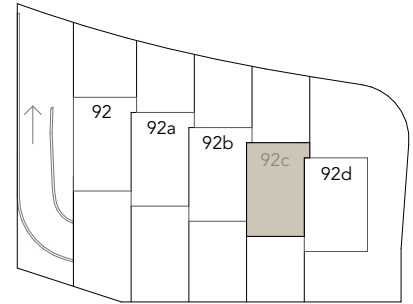

Reiheneinfamilienhaus Thundorferstrasse Frauenfeld

HAUS 92c Situation

5.5 Zimmer

Wohnfläche: 163.6 m²

Vorplatz: 22.0 m²

Sitzplatz: 25.7 m²

Garten: 62.0 m²

Balkon: 12.5 m²

Terasse: 19.1 m²

Keller: 23.1 m²

Abstellplatz: 19.9 m²

0 5

Masstab 1:200

Reiheneinfamilienhaus
Thundorferstrasse Frauenfeld

HAUS 92c

Masstab 1:100

Reiheneinfamilienhaus
Thundorferstrasse Frauenfeld

HAUS 92c

Masstab 1:100

Reiheneinfamilienhaus
Thundorferstrasse Frauenfeld

HAUS 92c

Masstab 1:100

Reiheneinfamilienhaus
Thundorferstrasse Frauenfeld

HAUS 92c