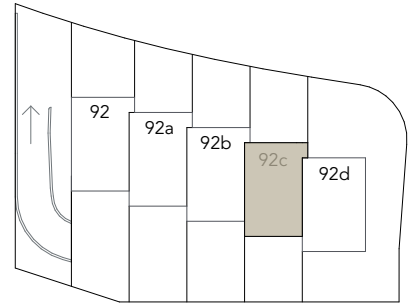

Reiheneinfamilienhaus Thundorferstrasse Frauenfeld

HAUS 92c Situation

5.5 Zimmer

Wohnfläche: 163.6 m²

Vorplatz: 22.0 m²

Sitzplatz: 25.7 m²

Garten: 62.0 m²

Balkon: 12.5 m²

Terasse: 19.1 m²

Keller: 23.1 m²

Abstellplatz: 19.9 m²

0 5

Masstab 1:200

Reiheneinfamilienhaus
Thundorferstrasse Frauenfeld

HAUS 92c

Masstab 1:100

Reiheneinfamilienhaus
Thundorferstrasse Frauenfeld

HAUS 92c

Masstab 1:100

Reiheneinfamilienhaus
Thundorferstrasse Frauenfeld

HAUS 92c

Masstab 1:100

Reiheneinfamilienhaus
Thundorferstrasse Frauenfeld

HAUS 92c