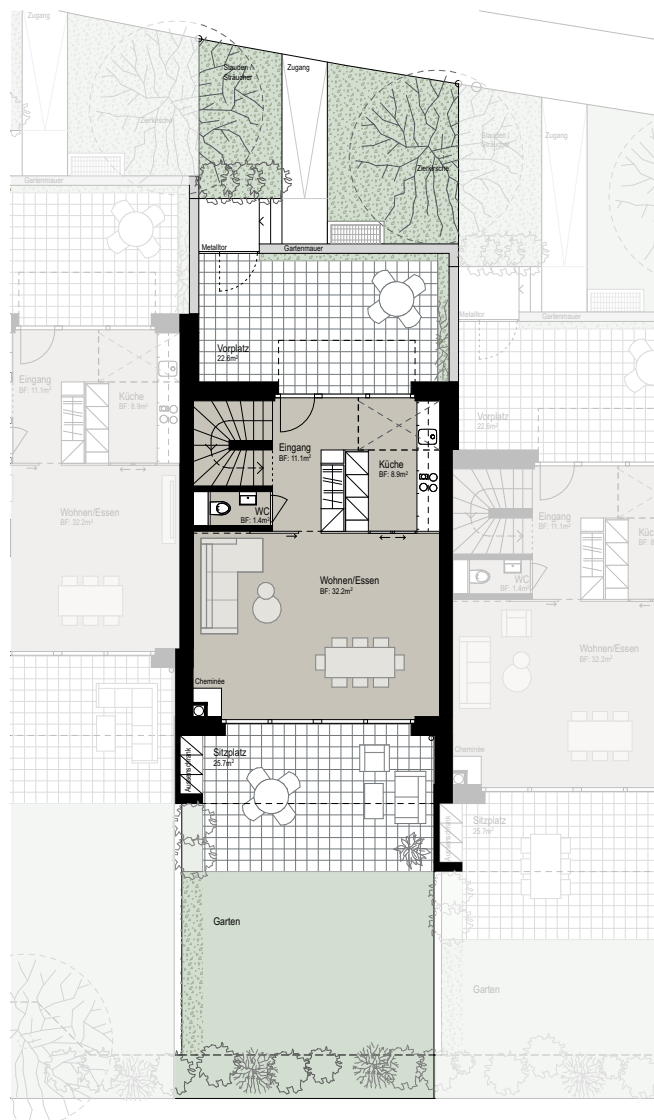

Reiheneinfamilienhaus Thundorferstrasse Frauenfeld

HAUS 92c Situation

5.5 Zimmer

Wohnfläche: 163.6 m²

Vorplatz: 22.0 m²

Sitzplatz: 25.7 m²

Garten: 62.0 m²

Balkon: 12.5 m²

Terasse: 19.1 m²

Keller: 23.1 m²

Abstellplatz: 19.9 m²

0 5

Masstab 1:200

Reiheneinfamilienhaus
Thundorferstrasse Frauenfeld

HAUS 92c

Masstab 1:100

Reiheneinfamilienhaus
Thundorferstrasse Frauenfeld

HAUS 92c

Masstab 1:100

Reiheneinfamilienhaus
Thundorferstrasse Frauenfeld

HAUS 92c

Masstab 1:100

Reiheneinfamilienhaus
Thundorferstrasse Frauenfeld

HAUS 92c

Masstab 1:100