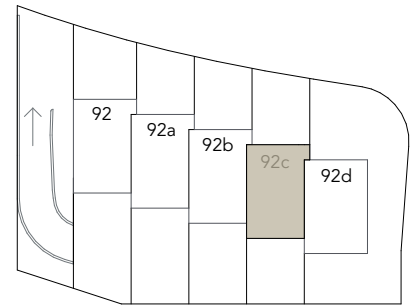

Reiheneinfamilienhaus Thundorferstrasse Frauenfeld

HAUS 92c Situation

5.5 Zimmer

Wohnfläche: 163.6 m²

Vorplatz: 22.0 m²

Sitzplatz: 25.7 m²

Garten: 62.0 m²

Balkon: 12.5 m²

Terasse: 19.1 m²

Keller: 23.1 m²

Abstellplatz: 19.9 m²

0 5

Masstab 1:200

Reiheneinfamilienhaus
Thundorferstrasse Frauenfeld

HAUS 92c

Masstab 1:100

Reiheneinfamilienhaus
Thundorferstrasse Frauenfeld

HAUS 92c

Masstab 1:100

Reiheneinfamilienhaus
Thundorferstrasse Frauenfeld

HAUS 92c

Masstab 1:100

Reiheneinfamilienhaus
Thundorferstrasse Frauenfeld

HAUS 92c