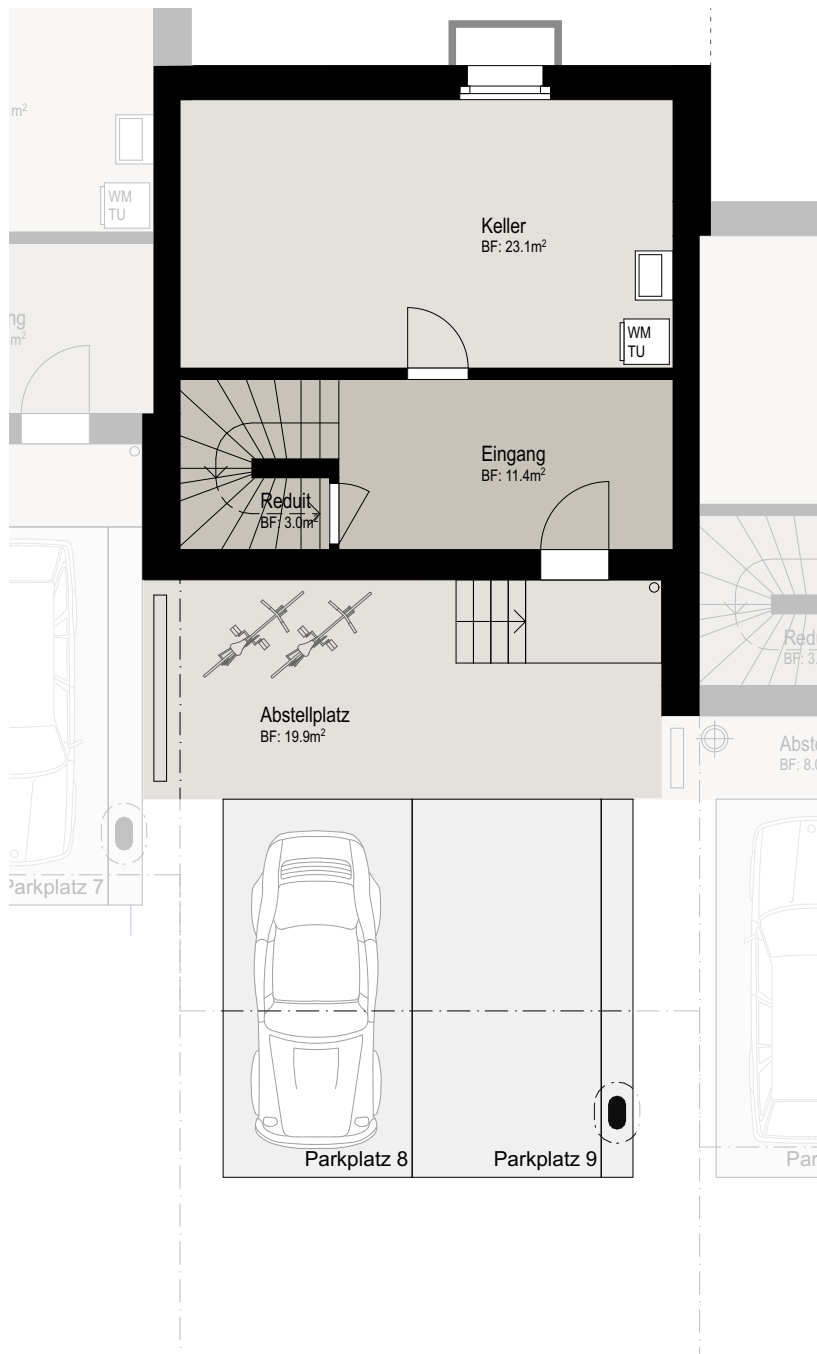

Reiheneinfamilienhaus Thundorferstrasse Frauenfeld

HAUS 92c Situation

5.5 Zimmer

Wohnfläche: 163.6 m²

Vorplatz: 22.0 m²

Sitzplatz: 25.7 m²

Garten: 62.0 m²

Balkon: 12.5 m²

Terasse: 19.1 m²

Keller: 23.1 m²

Abstellplatz: 19.9 m²

0 5

Masstab 1:200

Reiheneinfamilienhaus
Thundorferstrasse Frauenfeld

HAUS 92c

Masstab 1:100

Reiheneinfamilienhaus
Thundorferstrasse Frauenfeld

HAUS 92c

Masstab 1:100

Reiheneinfamilienhaus
Thundorferstrasse Frauenfeld

HAUS 92c

Masstab 1:100

Reiheneinfamilienhaus
Thundorferstrasse Frauenfeld

HAUS 92c

Masstab 1:100