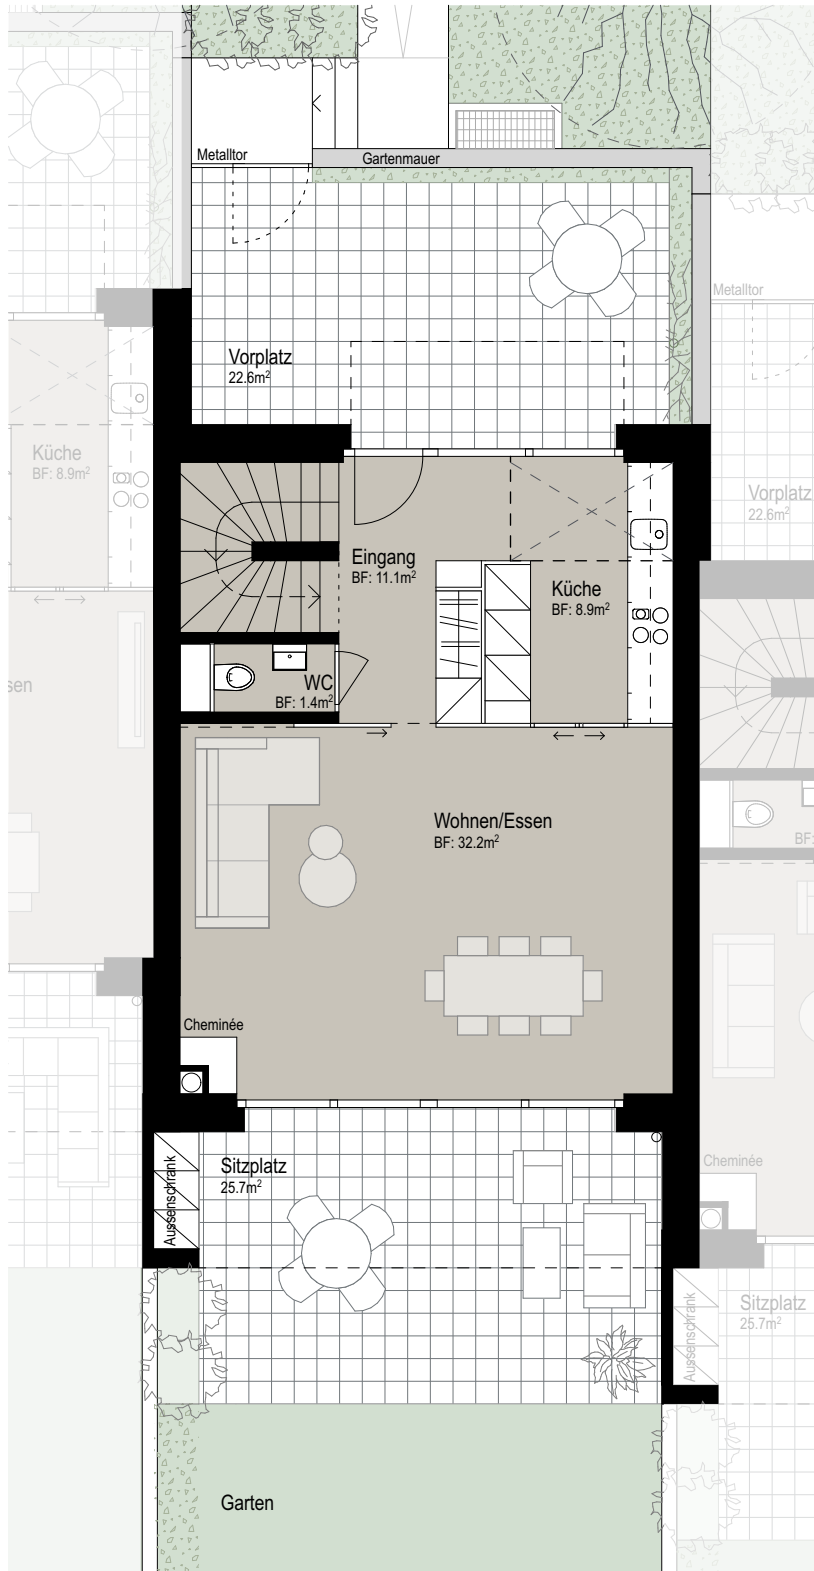

Reiheneinfamilienhaus Thundorferstrasse Frauenfeld

HAUS 92c Situation

5.5 Zimmer

Wohnfläche: 163.6 m²

Vorplatz: 22.0 m²

Sitzplatz: 25.7 m²

Garten: 62.0 m²

Balkon: 12.5 m²

Terasse: 19.1 m²

Keller: 23.1 m²

Abstellplatz: 19.9 m²

0 5

Masstab 1:200

Reiheneinfamilienhaus
Thundorferstrasse Frauenfeld

HAUS 92c

Masstab 1:100

Reiheneinfamilienhaus
Thundorferstrasse Frauenfeld

HAUS 92c

Masstab 1:100

Reiheneinfamilienhaus
Thundorferstrasse Frauenfeld

HAUS 92c

Masstab 1:100

Reiheneinfamilienhaus
Thundorferstrasse Frauenfeld

HAUS 92c

Masstab 1:100