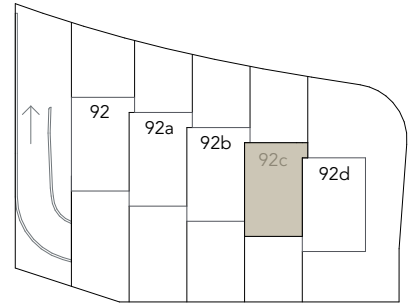

Reiheneinfamilienhaus Thundorferstrasse Frauenfeld

HAUS 92c Situation

5.5 Zimmer

Wohnfläche: 163.6 m²

Vorplatz: 22.0 m²

Sitzplatz: 25.7 m²

Garten: 62.0 m²

Balkon: 12.5 m²

Terasse: 19.1 m²

Keller: 23.1 m²

Abstellplatz: 19.9 m²

0 5

Masstab 1:200

Reiheneinfamilienhaus
Thundorferstrasse Frauenfeld

HAUS 92c

Masstab 1:100

Reiheneinfamilienhaus
Thundorferstrasse Frauenfeld

HAUS 92c

Masstab 1:100

Reiheneinfamilienhaus
Thundorferstrasse Frauenfeld

HAUS 92c

Masstab 1:100

Reiheneinfamilienhaus
Thundorferstrasse Frauenfeld

HAUS 92c

Masstab 1:100