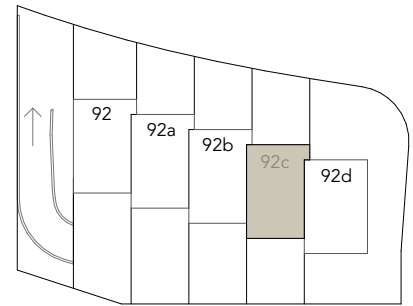

Reiheneinfamilienhaus Thundorferstrasse Frauenfeld

HAUS 92c Situation

5.5 Zimmer

Wohnfläche: 163.6 m²

Vorplatz: 22.0 m²

Sitzplatz: 25.7 m²

Garten: 62.0 m²

Balkon: 12.5 m²

Terasse: 19.1 m²

Keller: 23.1 m²

Abstellplatz: 19.9 m²

0 5

Masstab 1:200

Reiheneinfamilienhaus
Thundorferstrasse Frauenfeld

HAUS 92c

Masstab 1:100

Reiheneinfamilienhaus
Thundorferstrasse Frauenfeld

HAUS 92c

Masstab 1:100

Reiheneinfamilienhaus
Thundorferstrasse Frauenfeld

HAUS 92c

Masstab 1:100

Reiheneinfamilienhaus
Thundorferstrasse Frauenfeld

HAUS 92c